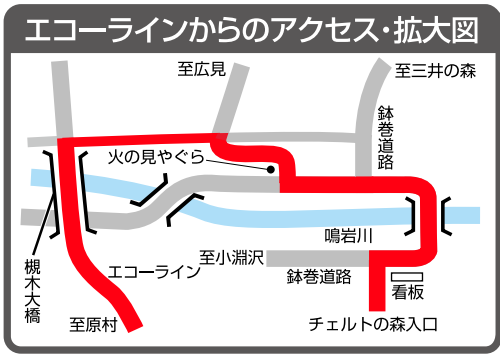

鹿島南蓼科G.C アクセスマップ

■ 車で利用の場合

※名古屋からは塩尻で乗り換え。
 ※所要時間は、乗り換えや待ち時間を含みます、また時間により多少異なります。

■ 電車ご利用の場合

思ったつたらすぐ行ける、東京・名古屋から車で約150分。

0120-762-489

鹿島南蓼科ゴルフコース

〒391-0213 長野県茅野市豊平 7702
 TEL.0266-76-2222/FAX.0266-76-5071