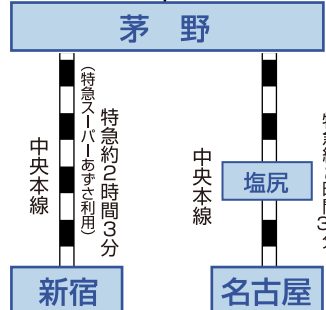

鹿島南蓼科G.C アクセスマップ

■ 車で利用の場合

※名古屋からは塩尻で乗り換え。
 ※所要時間は、乗り換えや待ち時間を含みます、また時間により多少異なります。

■ 電車ご利用の場合

思ったつたらすぐ行ける、東京・名古屋から車で約150分。

0120-762-489

鹿島南蓼科ゴルフコース

〒391-0213 長野県茅野市豊平 7702
 TEL.0266-76-2222/FAX.0266-76-5071