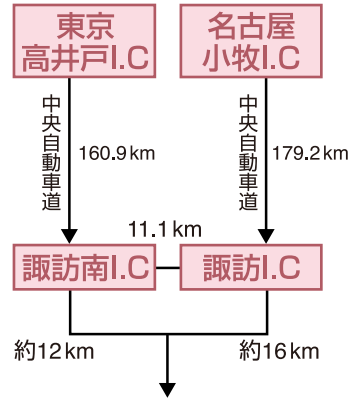

鹿島南蓼科G.C アクセスマップ

■ 車で利用の場合

※名古屋からは塩尻で乗り換え。
 ※所要時間は、乗り換えや待ち時間を含みます、また時間により多少異なります。

■ 電車ご利用の場合

思ったつたらすぐ行ける、東京・名古屋から車で約150分。

0120-762-489

鹿島南蓼科ゴルフコース

〒391-0213 長野県茅野市豊平 7702
 TEL.0266-76-2222/FAX.0266-76-5071