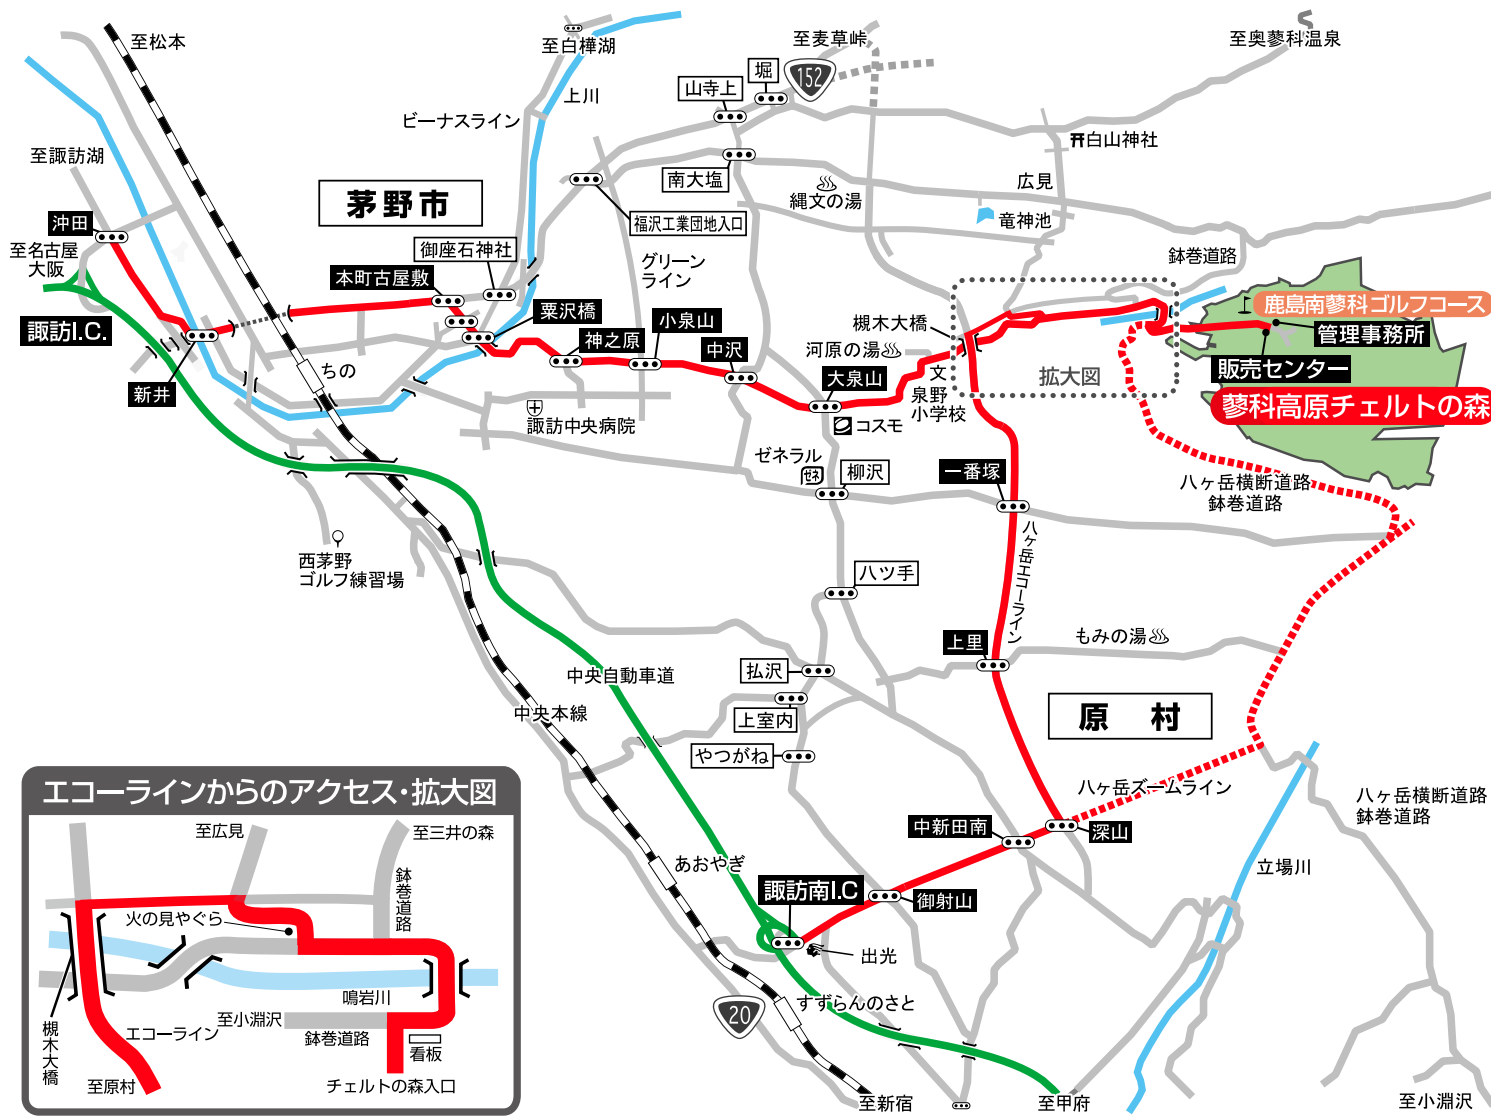

鹿島南蓼科G.C アクセスマップ

■ 車で利用の場合

※名古屋からは塩尻で乗り換え。
 ※所要時間は、乗り換えや待ち時間を含みます、また時間により多少異なります。

■ 電車ご利用の場合

思ったつたらすぐ行ける、東京・名古屋から車で約150分。

0120-762-489

鹿島南蓼科ゴルフコース

〒391-0213 長野県茅野市豊平 7702
 TEL.0266-76-2222/FAX.0266-76-5071